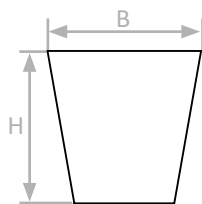

AV-D

Guida e profili PVC-PU / PVC-PU runners profiles

Dimensioni profili / profiles dimensions

Valore / value		
B	mm	13
H	mm	8

Caratteristiche profili / profiles characteristics

	Um	Norme / norms	Valore / value
Polimero / compound			PVC
Colore / colour			bianco / white <input checked="" type="checkbox"/> blu / blue <input type="checkbox"/> azzurro / light blue <input type="checkbox"/> verde / green <input checked="" type="checkbox"/> trasparente / transparent <input type="checkbox"/>
Tipo guida / type runner			dentata / notched
 Ø tamburo appl. lato scorrimento / Ø pulley appl. on bottom cover	mm		60
 Ø tamburo appl. lato portante / Ø pulley appl. on top cover	mm		130
 Ø tamburo appl. trasversale / Ø pulley appl. trasversal	mm		70